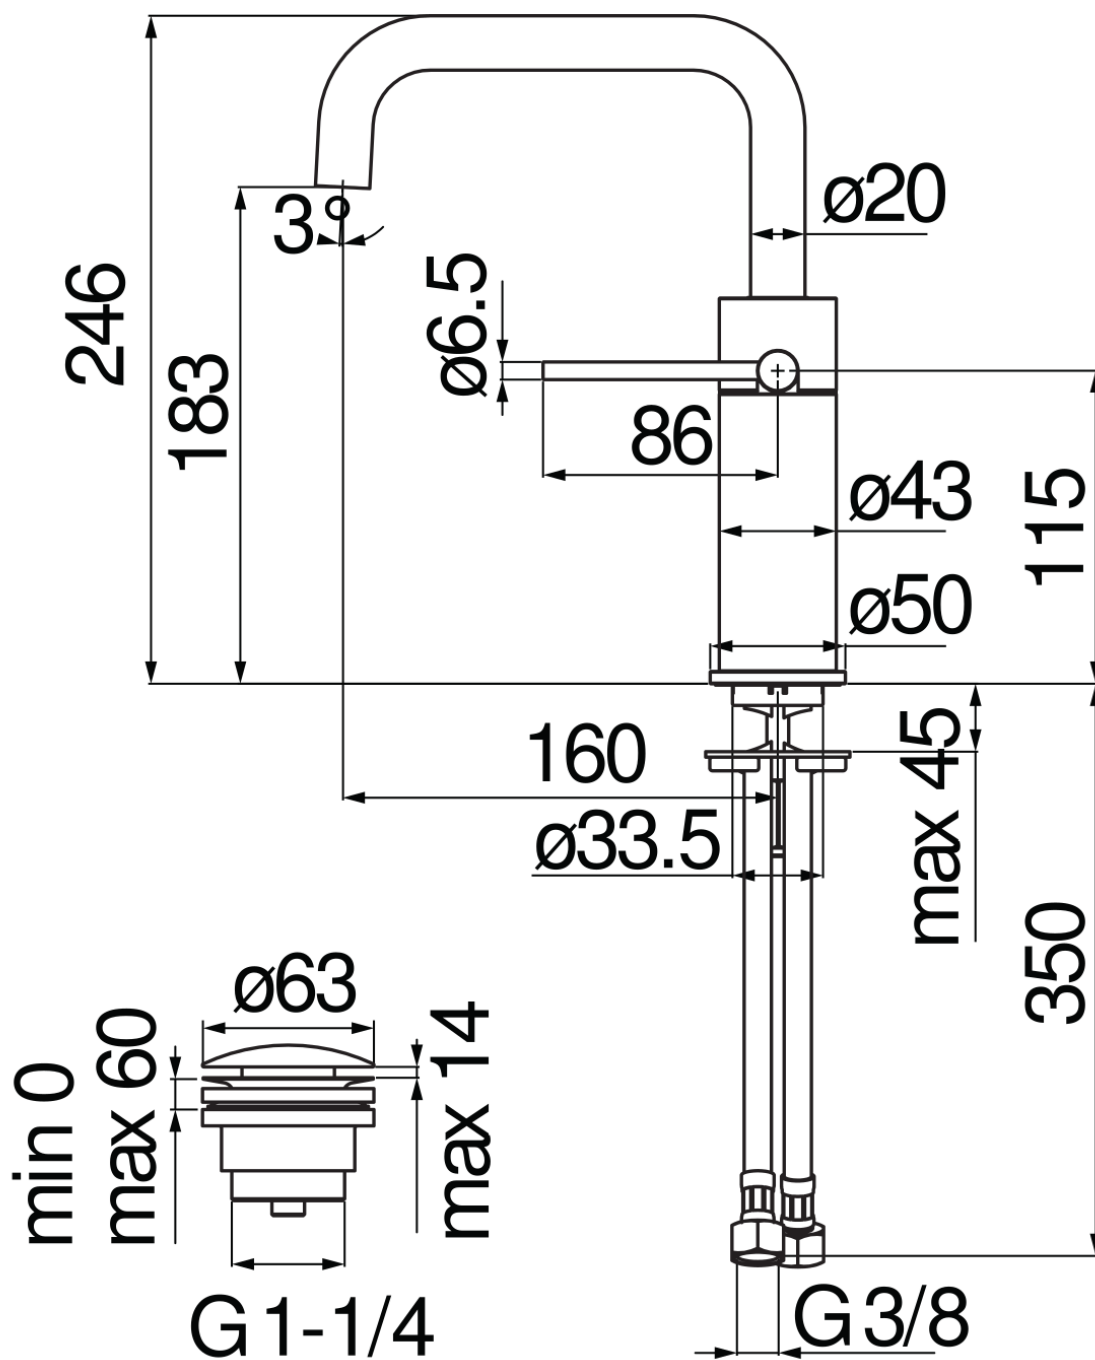

SPECIFICHE

Monocomando

Red canyon PVD

Aeratore anticalcare M 18 x 1, portata 5 l/min

Bocca girevole

Scarico 1 1/4" push

Flessibili inox ø 3/8"

Limitatore di energia con apertura in acqua fredda

Imballo: 41 x 21 x 7 cm / 0,006027 m<sup>3</sup>

DIAGRAMMA DI PORTATA: ACQUA CALDA/FREDDA

DIAGRAMMA DI PORTATA: ACQUA MISCELATA